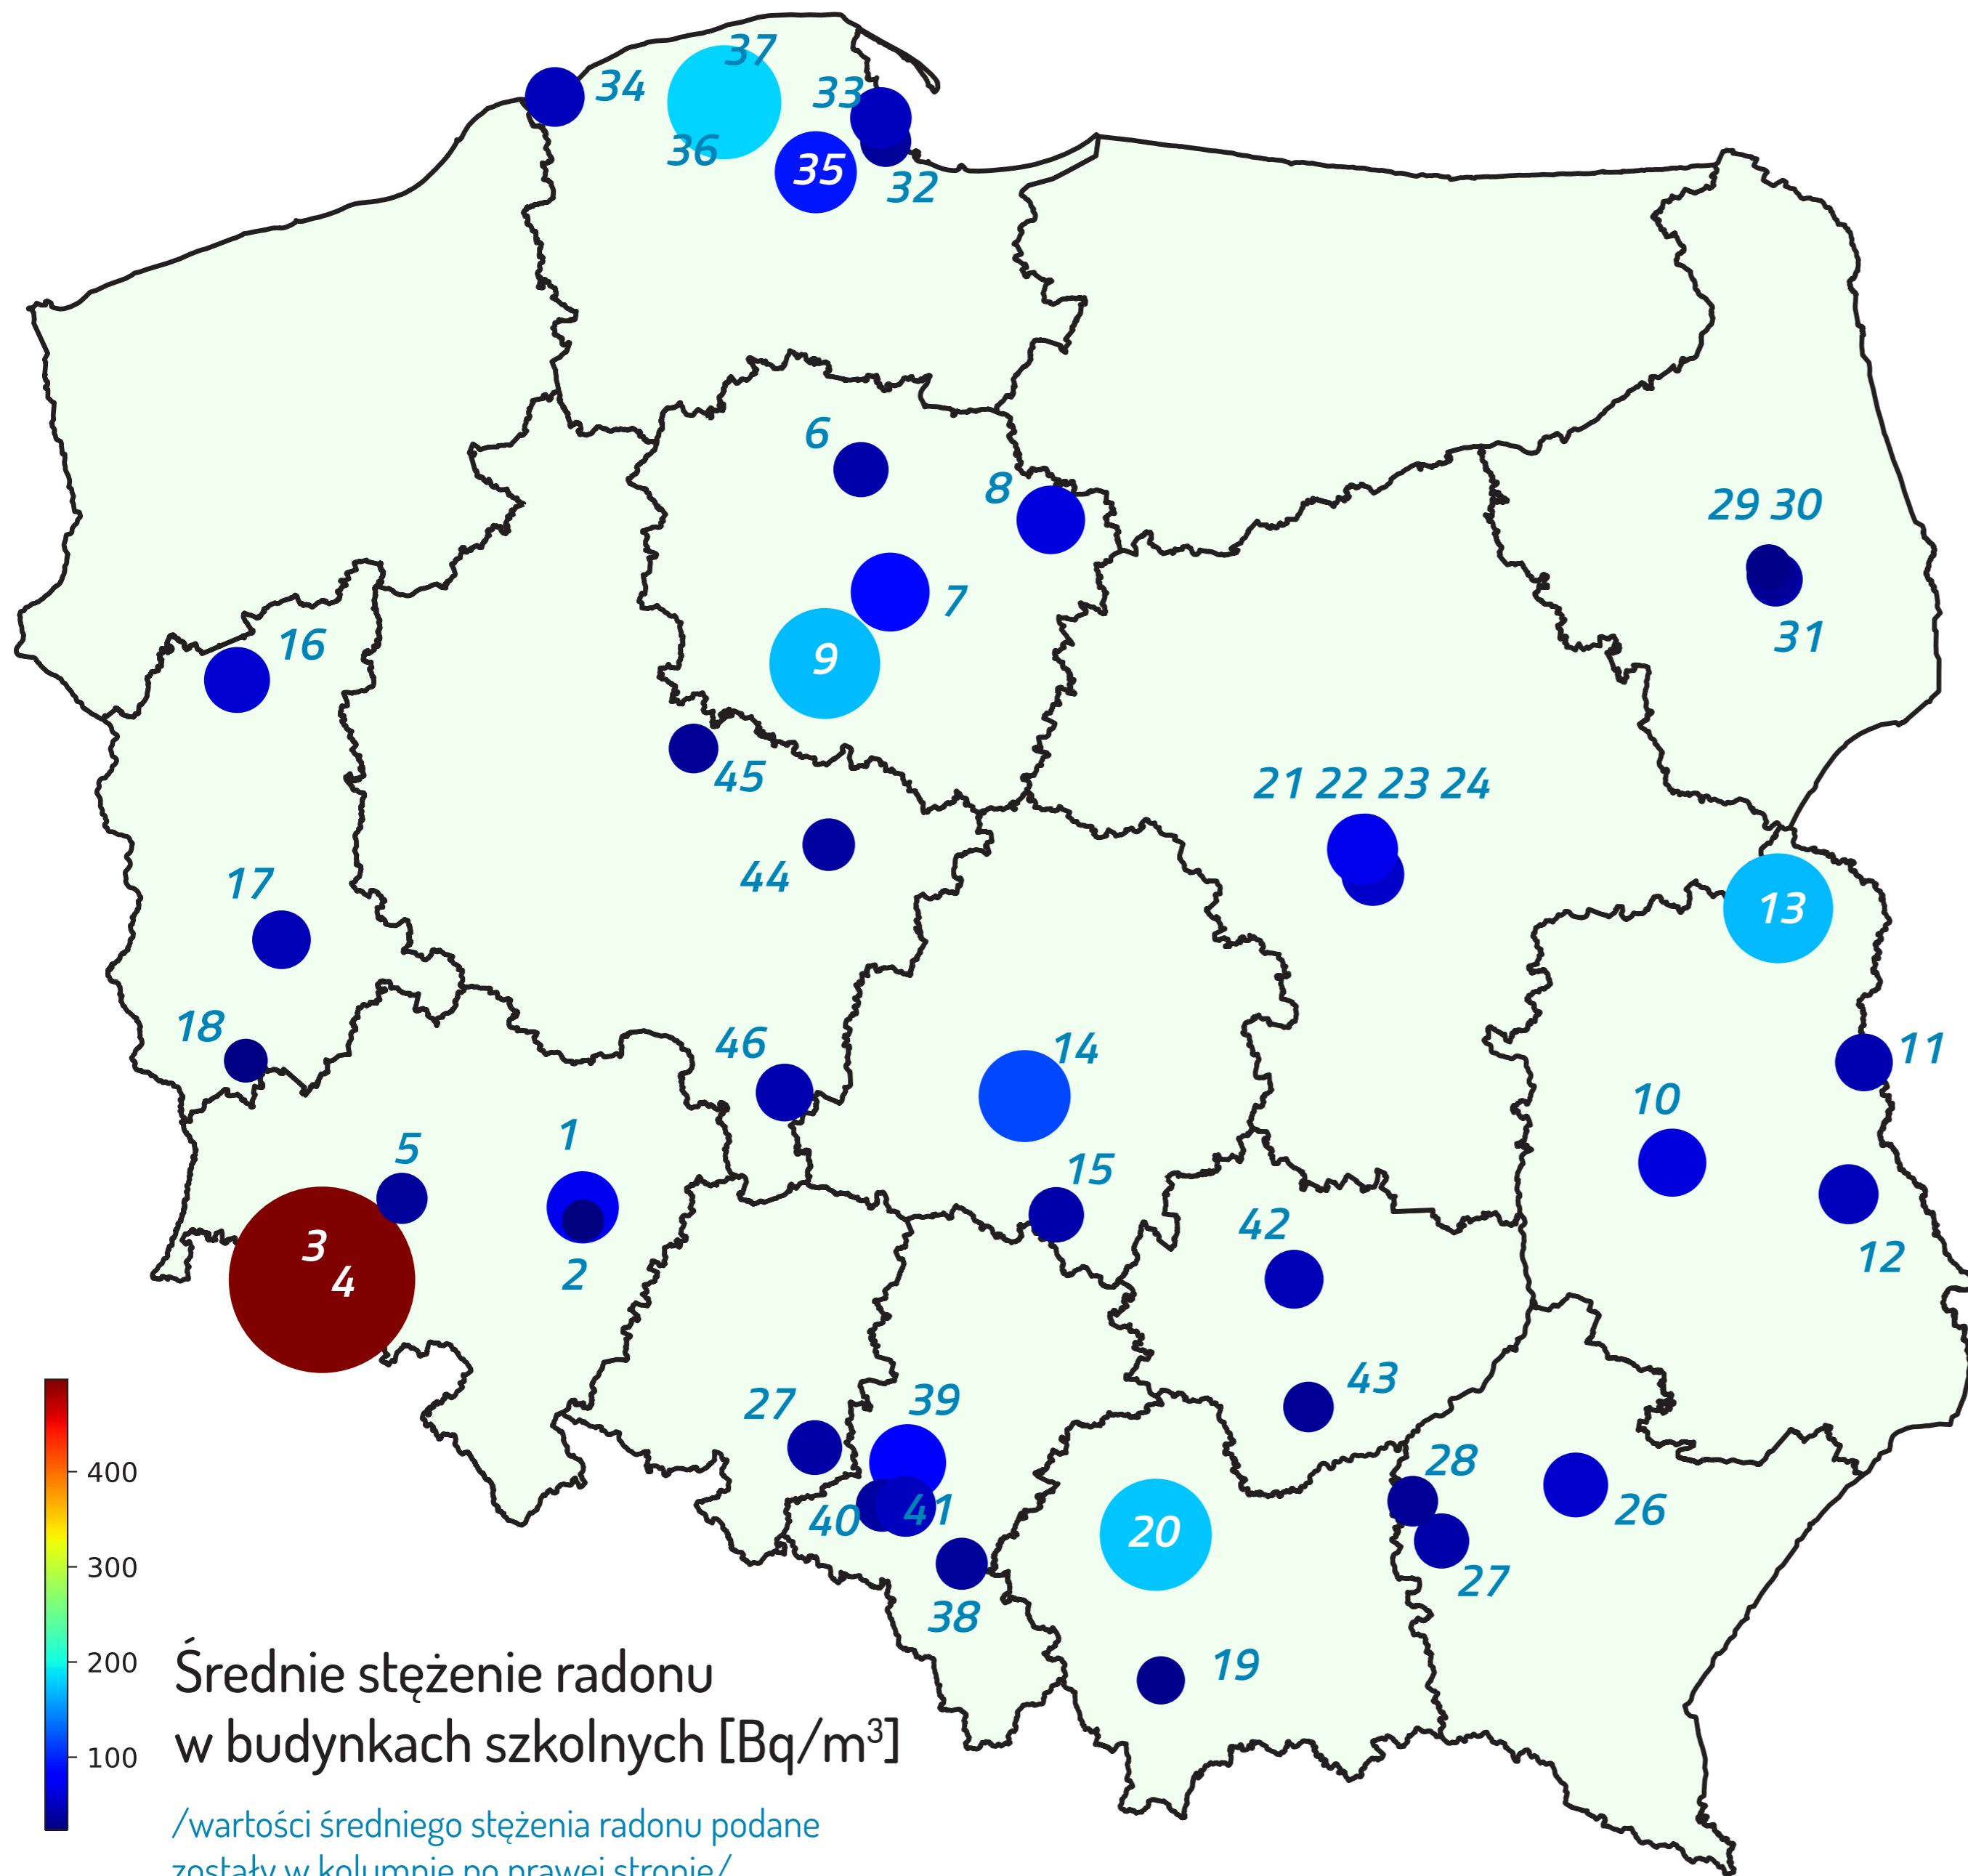

Szkolna Radonowa

Mapa Polski

ZREALIZOWANA W ROKU SZKOLNYM 2020/2021

- VIII Liceum Ogólnokształcące im. Bolesława Krzywoustego, Wrocław 97 ± 90
- Liceum Ogólnokształcące Nr V, Wrocław 30 ± 14
- I Liceum Ogólnokształcące im. Stefana Żeromskiego, Jelenia Góra 191 ± 216
- Liceum Ogólnokształcące im. C. K. Norwida, Jelenia Góra 705 ± 254
- Zespół Szkół Integracyjnych, Legnica 46 ± 22
- II Liceum Ogólnokształcące, Świecie 54 ± 28
- Zespół Szkół Mechanicznych, Elektrycznych i Elektronicznych, Toruń 117 ± 81
- I Liceum Ogólnokształcące im. Filomatów Ziemi Michałowskiej, Brodnica 87 ± 61
- Zespół Szkół Mechaniczno - Elektrycznych, Inowrocław 240 ± 269
- Zespół Szkół Energetycznych, Lublin 86 ± 52
- I Liceum Ogólnokształcące im. Tadeusza Kościuszki, Włodawa 60 ± 18
- I Liceum Ogólnokształcące im. Stefana Czarnieckiego, Chełm 65 ± 18
- I Liceum Ogólnokształcące im. Józefa Ignacego Kraszewskiego, Biała Podlaska 236 ± 363
- Zespół Szkół Politechnicznych im. Komisji Edukacji Narodowej, Łódź 162 ± 91
- Zespół Szkół Ponadpodstawowych Nr 1 im. Stanisława Staszica, Radomsko 55 ± 18
- Zespół Szkół Technicznych i Ogólnokształcących, Gorzów Wielkopolski 80 ± 63
- I Liceum Ogólnokształcące im. Edwarda Dembowskiego, Zielona Góra 62 ± 50
- Zespół Szkół Ekologicznych im. Unii Europejskiej, Zielona Góra 33 ± 15
- I Liceum Ogólnokształcące im. Eugeniusza Romera, Rabka-Zdrój 40 ± 7
- IV Prywatne Liceum Ogólnokształcące im. Królów Polskich, Kraków 246 ± 410
- CLVII Liceum Ogólnokształcące, Warszawa 63 ± 26
- Liceum Ogólnokształcące Niepubliczne Nr 40, Warszawa 72 ± 24
- VII Liceum Ogólnokształcące im. Juliusza Słowackiego, Warszawa 41 ± 15
- XXV Społeczne Liceum Ogólnokształcące im. Marzenny Okońskiej, Warszawa 94 ± 34
- II Liceum Ogólnokształcące im. M. Kopernika, Kędzierzyn-Koźle 54 ± 39
- Zespół Szkół im. ks. Stanisława Staszica Technikum Budowlane i Liceum Ogólnokształcące, Jezowe 77 ± 23
- Zespół Szkół Nr 2 im. E. Kwiatkowskiego, Dębica 54 ± 21
- Niepubliczne Liceum Ogólnokształcące, Mielec 45 ± 18
- 2 Społeczne Liceum Ogólnokształcące, Białystok 52 ± 24
- Akademickie Medyczne Liceum Ogólnokształcące, Białystok 44 ± 15
- Leśna Szkoła Puszczyk, Białystok 35 ± 14
- Sopockie Szkoły Autonomiczne, Sopot 46 ± 20
- X Liceum Ogólnokształcące, Gdynia 69 ± 13
- Zespół Szkół Ogólnokształcących i Technicznych, Ustka 64 ± 24
- Zespół Szkół Technicznych, Kartuzy 128 ± 108
- Zespół Szkół Mechaniczno - Informatycznych, Lębork $39,5 \pm 1,0$
- Szkoła Podstawowa im. Strażaków Polskich, Nowa Wieś Lęborska 255 ± 112
- I Liceum Ogólnokształcące im. Bolesława Chrobrego, Pszczyna $48 \pm 22,2$
- Akademickie Liceum Ogólnokształcące Politechniki Śląskiej, Gliwice 111 ± 74
- III Liceum Ogólnokształcącym im. Jana Pawła II, Ruda Śląska 49 ± 24
- Zespół Szkół, Czerwonka-Leszczyny 68 ± 19
- Katolickie Liceum Ogólnokształcące im. św. Stanisława Kostki, Kielce 63 ± 21
- I Liceum Ogólnokształcące im. T. Kościuszki, Busko-Zdrój 45 ± 16
- II Liceum Ogólnokształcące im. K. K. Baczyńskiego, Konin $48,8 \pm 3,8$
- I Liceum ogólnokształcące im. Bolesława Chrobrego, Gniezno 43 ± 22
- III Liceum Ogólnokształcące im. Adama Mickiewicza, Kalisz 60 ± 27